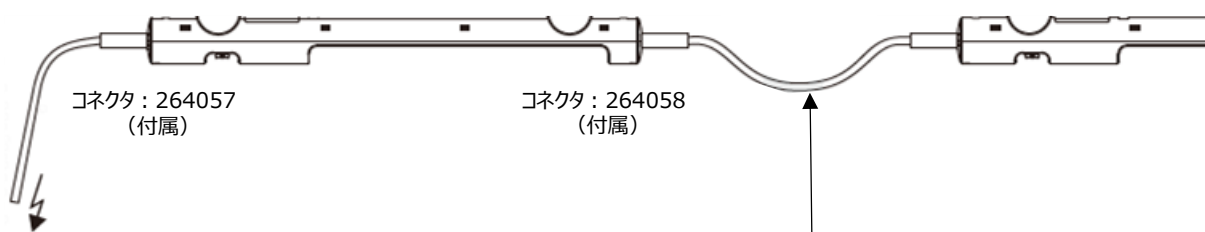

人感センサ付をお求めの方は、最寄りの営業所までお問い合わせください。

■ 仕様

消費電力	最大5W
光度	400Lm 照射角度120°
照明タイプ	LED 昼光色 色温度：6,000K~7,000K
耐用年数	60,000h（周囲温度20℃の時）
接続	2極コネクタ（付属品） 最大2.5A/240VAC 適用電線：断面積 0.5~1.5mm ² 、適用ケーブル径：Φ6~7.7mm
取り付け方法	マグネット固定 / ねじ固定(M5) / クリップ固定(M6) ねじ締め付けトルク最大2Nm
ケース	プラスチック 透明
質量	0.2kg
運転/保存周囲温度	-30℃~+60℃ / -40℃~+85℃
運転/保存周囲湿度	90%RH以下（結露なきこと）
保護等級/絶縁クラス	IP20/Ⅱ（二重絶縁）
認証	ULファイルNo.E234324、VDE

注意) 本製品は産業用および機器組み込み用です。その他の用途には使用しないで下さい。

■ 付属品

電源用コネクタ：264057

延長用コネクタ：264058

ORIM VEXTA

■外形図 (単位mm)

マグネット固定 / ねじ固定

マグネット固定

ねじ固定

クリップ固定

照明本体の軸を中心に左右90度、照射方向を調整することができます。本体を支えるクリップはねじ(M6)で固定します。

クリップ固定

■接続例

電源ケーブルは別途ご用意ください

照明器具は付属のコネクタで10台までデジーチェーン接続が可能です

販売元