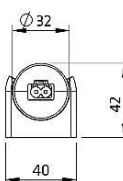

注意) 本製品は産業用および機器組み込み用です。その他の用途には使用しないで下さい。

■ 付属品

電源用コネクタ：264057

延長用コネクタ：264058

ORIM VEXTA

■外形図 (単位mm)

マグネット固定 / ねじ固定

マグネット固定

ねじ固定

クリップ固定

照明本体の軸を中心に左右90度、照射方向を調整することができます。本体を支えるクリップはねじ(M6)で固定します。

クリップ固定

■接続例

電源ケーブルは別途ご用意ください

照明器具は付属のコネクタで10台までデジーチェーン接続が可能です

販売元