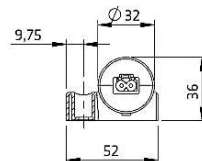

注意) 本製品は産業用および機器組み込み用です。その他の用途には使用しないで下さい。

■ 付属品

電源用コネクタ：264057

延長用コネクタ：264058

ORIM VEXTA

■外形図 (単位mm)

マグネット固定 / ねじ固定

マグネット固定

ねじ固定

クリップ固定

照明本体の軸を中心に左右90度、照射方向を調整することができます。本体を支えるクリップはねじ(M6)で固定します。

クリップ固定

■接続例

電源ケーブルは別途ご用意ください

照明器具は付属のコネクタで10台までデジーチェーン接続が可能です

販売元