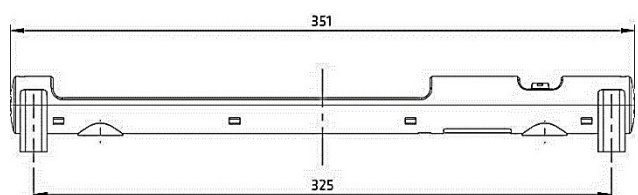

人感センサ付をお求めの方は、最寄りの営業所までお問い合わせください。

■ 仕様

消費電力	最大5W
光度	400Lm 照射角度120°
照明タイプ	LED 昼光色 色温度：6,000K~7,000K
耐用年数	60,000h（周囲温度20℃の時）
接続	2極コネクタ（付属品） 最大2.5A/240VAC 適用電線：断面積 0.5~1.5mm ² 、適用ケーブル径：Φ6~7.7mm
取り付け方法	マグネット固定 / ねじ固定(M5) / クリップ固定(M6) ねじ締め付けトルク最大2Nm
ケース	プラスチック 透明
質量	0.2kg
運転/保存周囲温度	-30℃~+60℃ / -40℃~+85℃
運転/保存周囲湿度	90%RH以下（結露なきこと）
保護等級/絶縁クラス	IP20/Ⅱ（二重絶縁）
認証	ULファイルNo.E234324、VDE

注意) 本製品は産業用および機器組み込み用です。その他の用途には使用しないで下さい。

■ 付属品

電源用コネクタ：264057

延長用コネクタ：264058

ORIM VEXTA

■外形図 (単位mm)

マグネット固定 / ねじ固定

マグネット固定

ねじ固定

クリップ固定

照明本体の軸を中心に左右90度、照射方向を調整することができます。本体を支えるクリップはねじ(M6)で固定します。

クリップ固定

■接続例

電源ケーブルは別途ご用意ください

照明器具は付属のコネクタで10台までデジーチェーン接続が可能です

販売元