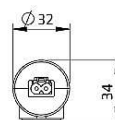

人感センサ付をお求めの方は、最寄りの営業所までお問い合わせください。

■ 仕様

消費電力	最大5W
光度	400Lm 照射角度120°
照明タイプ	LED 昼光色 色温度：6,000K~7,000K
耐用年数	60,000h（周囲温度20℃の時）
接続	2極コネクタ（付属品） 最大2.5A/240VAC 適用電線：断面積 0.5~1.5mm ² 、適用ケーブル径：Φ6~7.7mm
取り付け方法	マグネット固定 / ねじ固定(M5) / クリップ固定(M6) ねじ締め付けトルク最大2Nm
ケース	プラスチック 透明
質量	0.2kg
運転/保存周囲温度	-30℃~+60℃ / -40℃~+85℃
運転/保存周囲湿度	90%RH以下（結露なきこと）
保護等級/絶縁クラス	IP20/Ⅱ（二重絶縁）
認証	ULファイルNo.E234324、VDE

注意) 本製品は産業用および機器組み込み用です。その他の用途には使用しないで下さい。

■ 付属品

電源用コネクタ：264057

延長用コネクタ：264058

ORIM VEXTA

■外形図 (単位mm)

マグネット固定 / ねじ固定

マグネット固定

ねじ固定

クリップ固定

照明本体の軸を中心に左右90度、照射方向を調整することができます。本体を支えるクリップはねじ(M6)で固定します。

クリップ固定

■接続例

電源ケーブルは別途ご用意ください

照明器具は付属のコネクタで10台までデジーチェーン接続が可能です

販売元