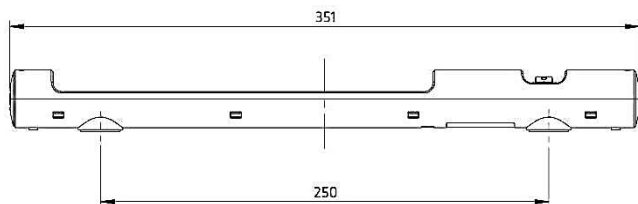

人感センサ付をお求めの方は、最寄りの営業所までお問い合わせください。

■ 仕様

消費電力	最大5W
光度	400Lm 照射角度120°
照明タイプ	LED 昼光色 色温度：6,000K~7,000K
耐用年数	60,000h（周囲温度20℃の時）
接続	2極コネクタ（付属品） 最大2.5A/240VAC 適用電線：断面積 0.5~1.5mm ² 、適用ケーブル径：Φ6~7.7mm
取り付け方法	マグネット固定 / ねじ固定(M5) / クリップ固定(M6) ねじ締め付けトルク最大2Nm
ケース	プラスチック 透明
質量	0.2kg
運転/保存周囲温度	-30℃~+60℃ / -40℃~+85℃
運転/保存周囲湿度	90%RH以下（結露なきこと）
保護等級/絶縁クラス	IP20/Ⅱ（二重絶縁）
認証	ULファイルNo.E234324、VDE

注意) 本製品は産業用および機器組み込み用です。その他の用途には使用しないで下さい。

■ 付属品

電源用コネクタ：264057

延長用コネクタ：264058

ORIM VEXTA

■外形図 (単位mm)

マグネット固定 / ねじ固定

マグネット固定

ねじ固定

クリップ固定

照明本体の軸を中心に左右90度、照射方向を調整することができます。本体を支えるクリップはねじ(M6)で固定します。

クリップ固定

■接続例

電源ケーブルは別途ご用意ください

照明器具は付属のコネクタで10台までデジーチェーン接続が可能です

販売元