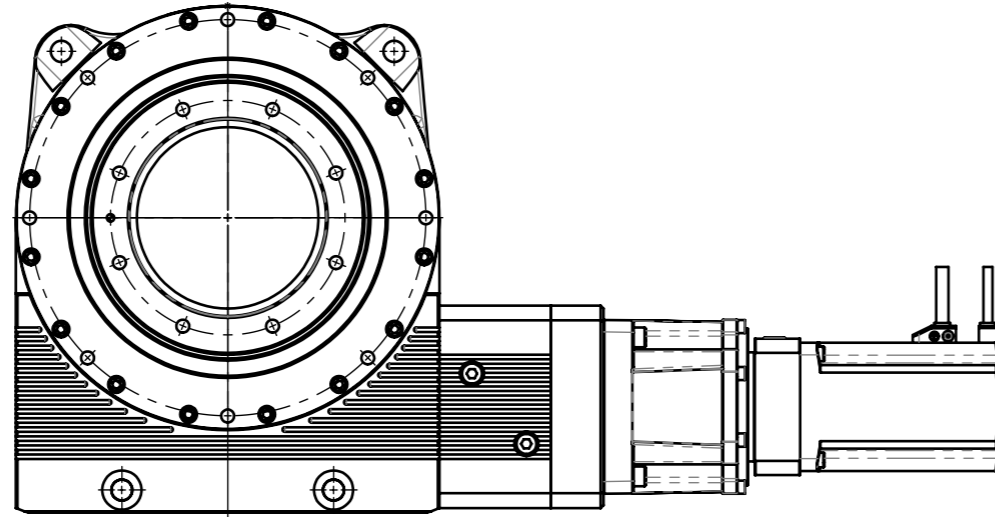

品名	減速比	L1 (全長)	L2 (モーター部長さ)	L3 (ギヤ部長さ)
RGV125-□GT-AZXA	120, 240	650.5	132	130
RGV125-□GT-AZXB		692.5	174	130
RGV125-□GT-AZXA	180, 360, 600	691.5	132	171
RGV125-□GT-AZXB		733.5	174	171

●品名中の□には減速比が入ります。

Code:RGV125-120GT-AZXA
RGV129V4812X010
S=1:5