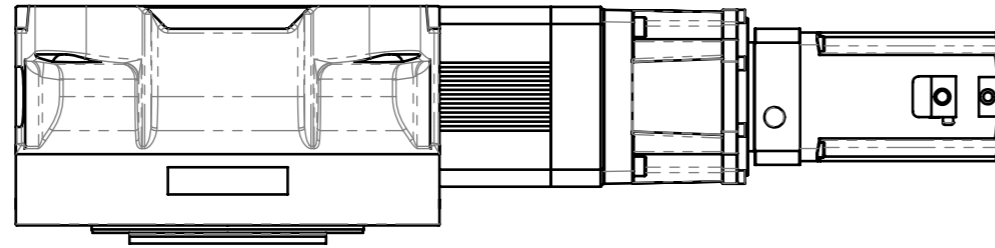

品名	減速比	L1 (全長)	L2 (モーター部長さ)	L3 (ギヤ部長さ)
RGV125-□GT-AZXA	120, 240	650.5	132	130
RGV125-□GT-AZXB		692.5	174	130
RGV125-□GT-AZXA	180, 360, 600	691.5	132	171
RGV125-□GT-AZXB		733.5	174	171

●品名中の□には減速比が入ります。

Code:RGV125-120GT-AZXA
RGV129V4812X010
S=1:5