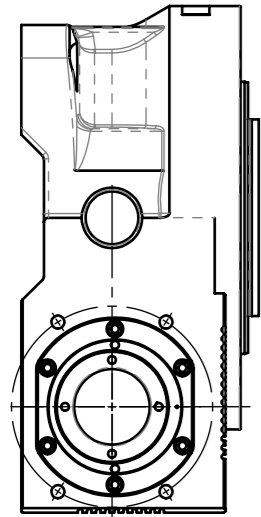

品名	減速比	L1 (全長)	L2 (モーター部長さ)	L3 (ギヤ部長さ)
RGV125-□GT-AZXA	120, 240	650.5	132	130
RGV125-□GT-AZXB		692.5	174	130
RGV125-□GT-AZXA	180, 360, 600	691.5	132	171
RGV125-□GT-AZXB		733.5	174	171

●品名中の□には減速比が入ります。

Code:RGV125-120GT-AZXA
RGV129V4812X010
S=1:5