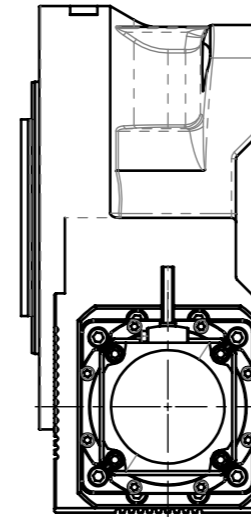

品名	減速比	L1 (全長)	L2 (モーター部長さ)	L3 (ギヤ部長さ)
RGV125-□GT-AZXA	120, 240	650.5	132	130
RGV125-□GT-AZXB		692.5	174	130
RGV125-□GT-AZXA	180, 360, 600	691.5	132	171
RGV125-□GT-AZXB		733.5	174	171

●品名中の□には減速比が入ります。

Code:RGV125-120GT-AZXA
RGV129V4812X010
S=1:5