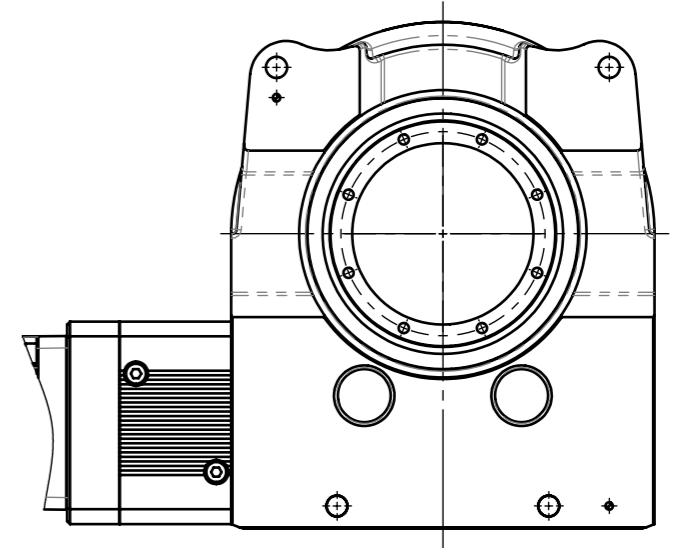

品名	減速比	L1 (全長)	L2 (モーター部長さ)	L3 (ギヤ部長さ)
RGV125-□GT-AZXA	120, 240	650.5	132	130
RGV125-□GT-AZXB		692.5	174	130
RGV125-□GT-AZXA	180, 360, 600	691.5	132	171
RGV125-□GT-AZXB		733.5	174	171

●品名中の□には減速比が入ります。

Code:RGV125-120GT-AZXA
RGV129V4812X010
S=1:5