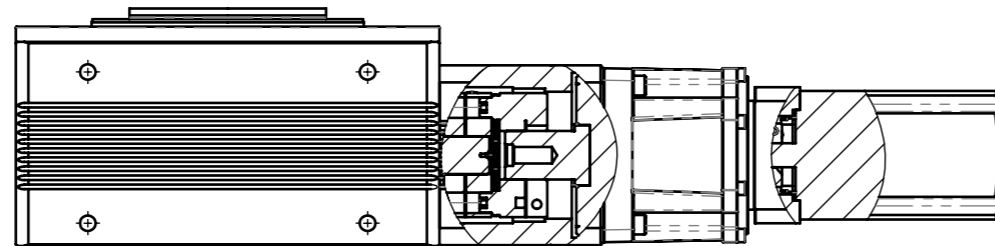

品名	減速比	L1 (全長)	L2 (モーター部長さ)	L3 (ギヤ部長さ)
RGV125-□GT-AZXA	120, 240	650.5	132	130
RGV125-□GT-AZXB		692.5	174	130
RGV125-□GT-AZXA	180, 360, 600	691.5	132	171
RGV125-□GT-AZXB		733.5	174	171

●品名中の□には減速比が入ります。

Code:RGV125-120GT-AZXA
RGV129V4812X010
S=1:5