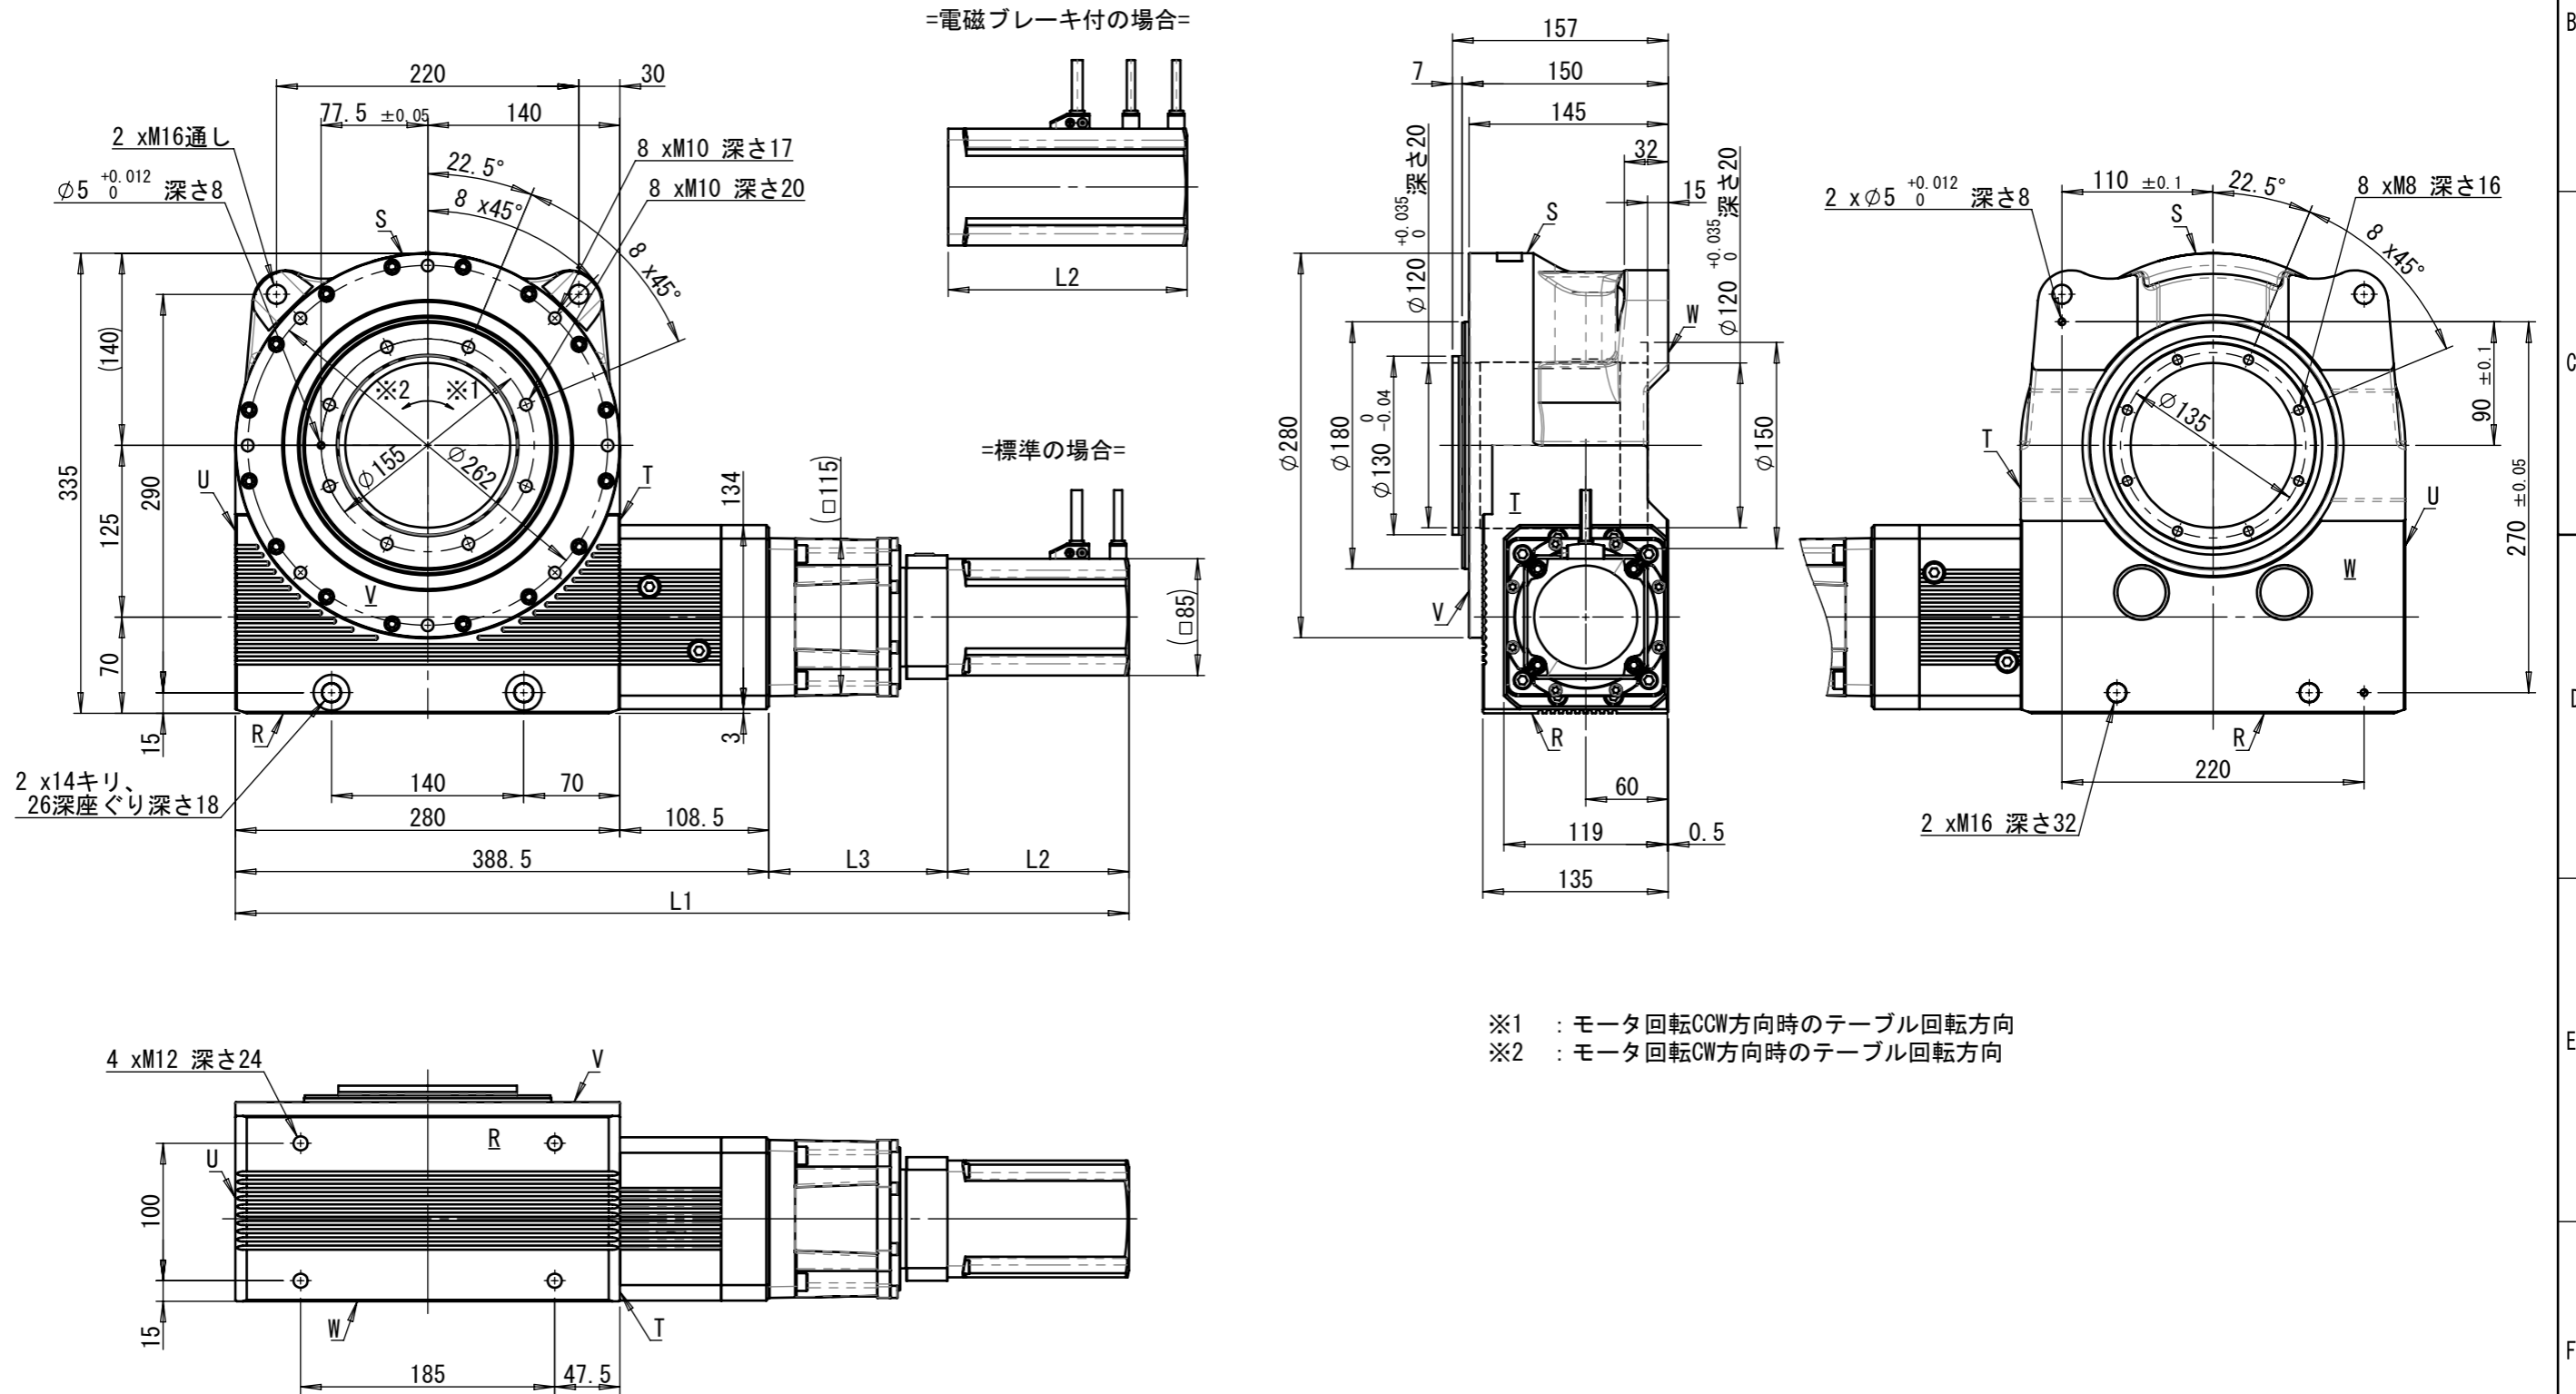

品名	減速比	L1 (全長)	L2 (モーター部長さ)	L3 (ギヤ部長さ)
RGV125-□GT-AZXA	120, 240	650.5	132	130
RGV125-□GT-AZXB		692.5	174	130
RGV125-□GT-AZXA	180, 360, 600	691.5	132	171
RGV125-□GT-AZXB		733.5	174	171

●品名中の□には減速比が入ります。

Code:RGV125-120GT-AZXA
RGV129V4812X010
S=1:5