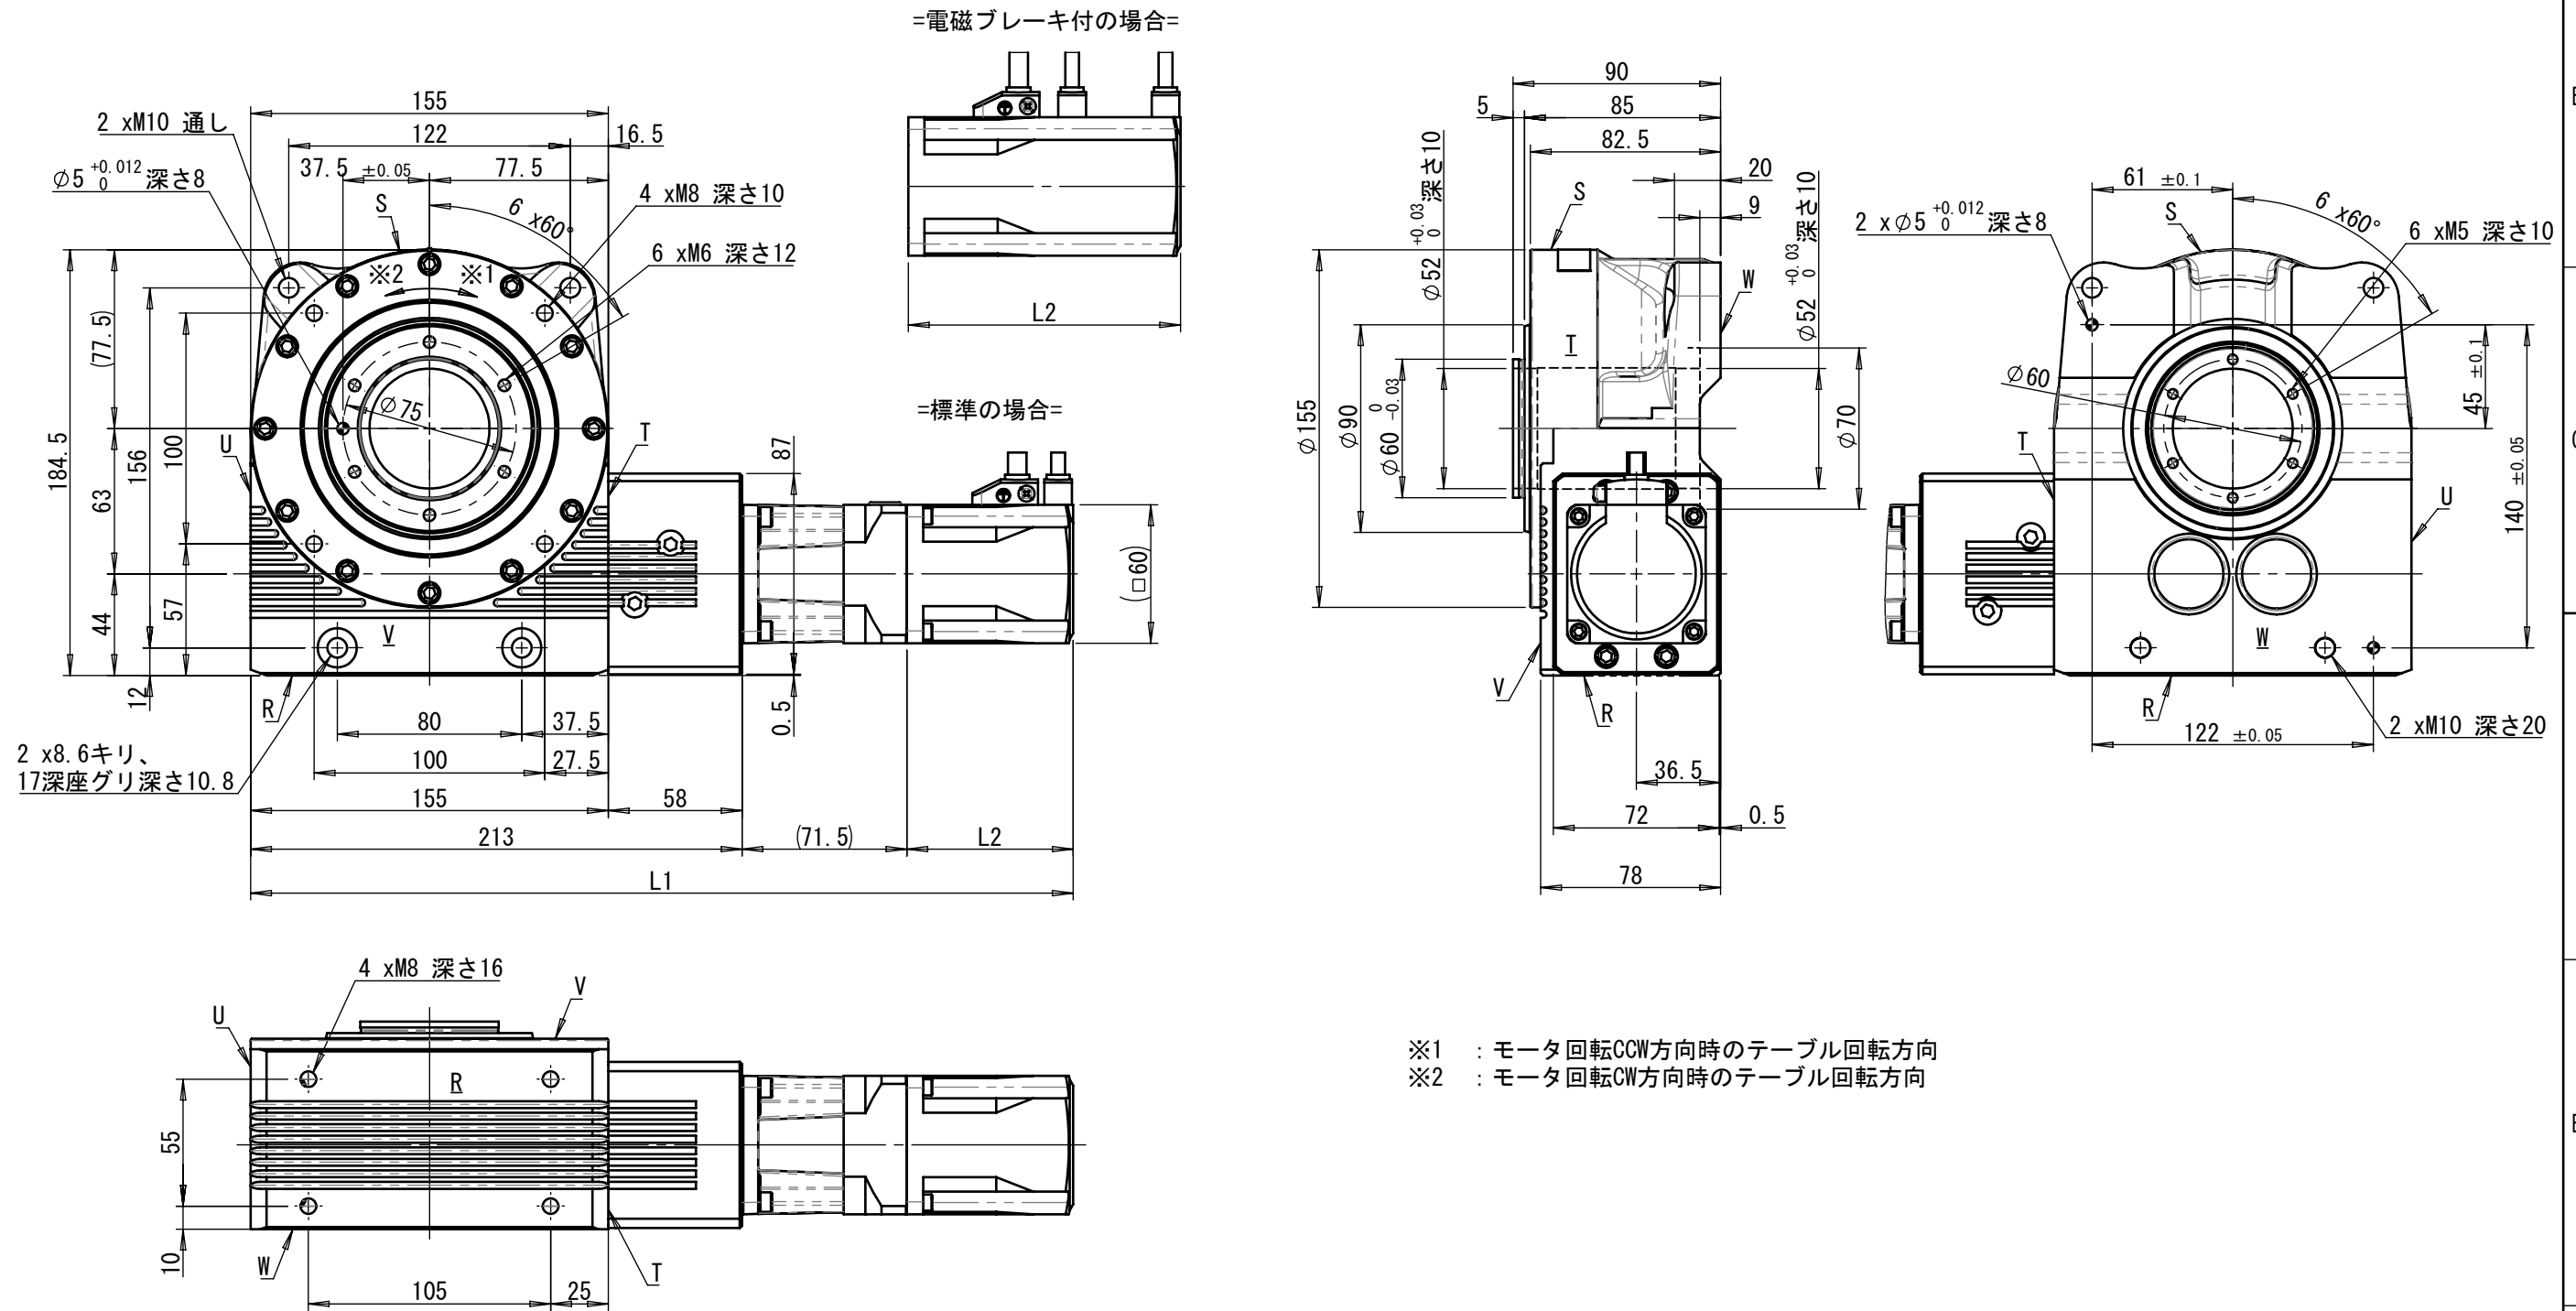

品名	減速比	L1 (全長)	L2 (モーター部長さ)
RGV063-□GT-AZA	60, 72	356.5	72
RGV063-□GT-AZB		402.5	118

●品名中の□には減速比が入ります。

※1 : モーター回転CCW方向時のテーブル回転方向  
 ※2 : モーター回転CW方向時のテーブル回転方向