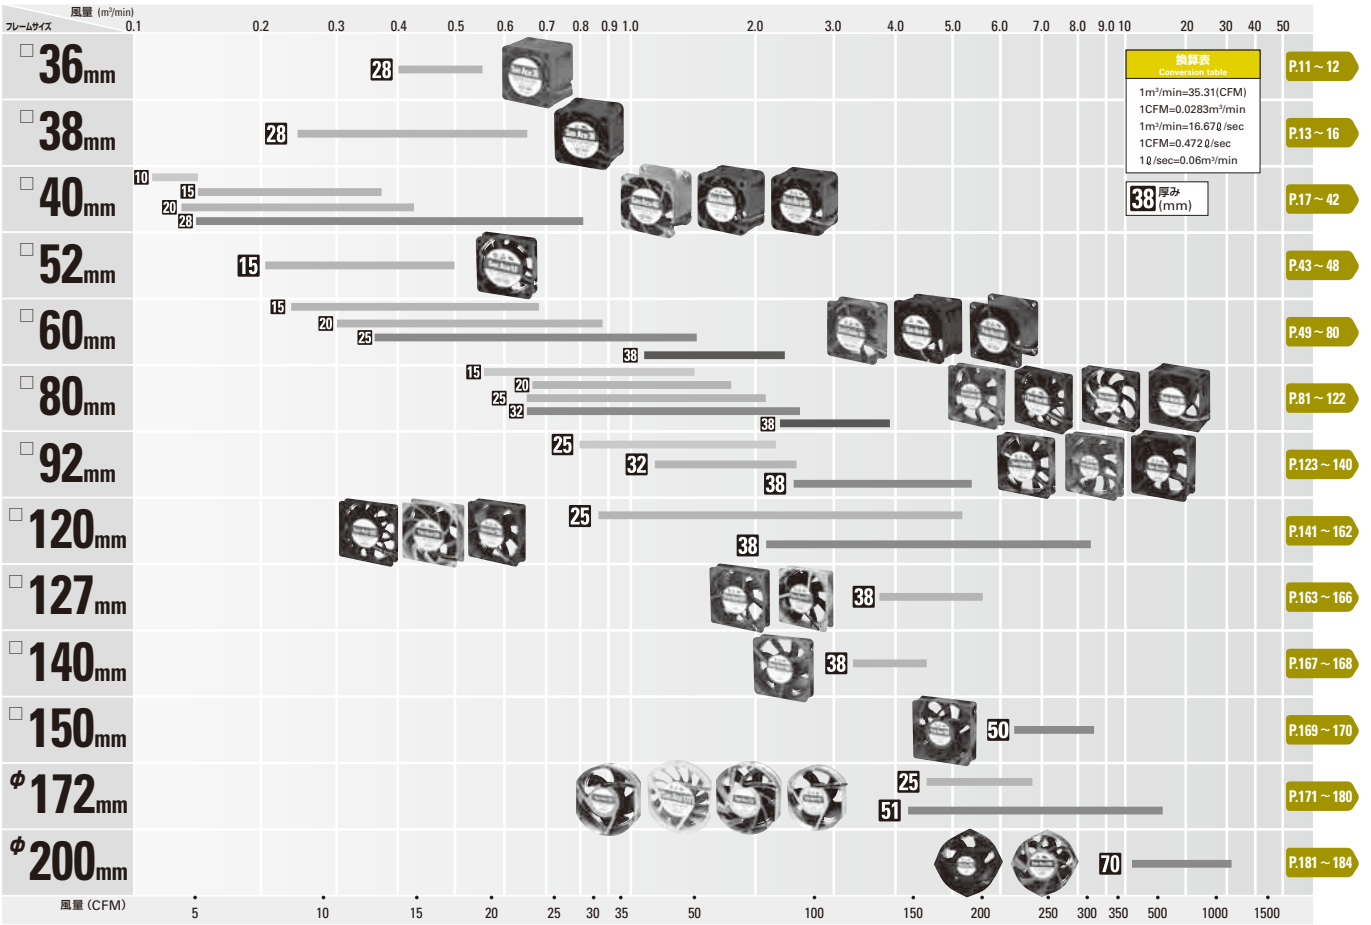

# 領域図

## DCファン

## 二重反転ファン