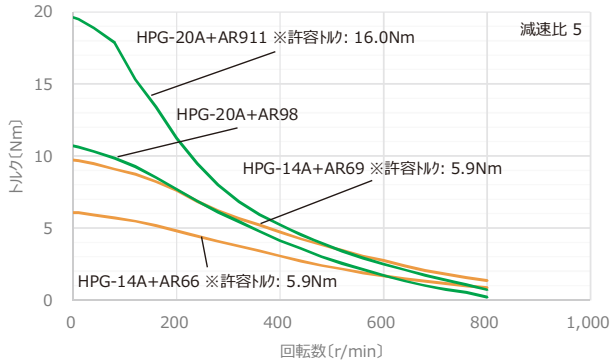

※<sup>TM</sup>出力トルク、速度範囲は、回転速度-トルク特性をご覧ください。

●品名中の■には、A (片軸シャフト)、B (両軸シャフト)、またはM (電磁ブレーキ付) が入ります。

●品名中の□には、電源入力を表す記号が入ります。

位置決め機能内蔵タイプ : A (単相100-120V) またはC (単相200-240V)

ℓ<sup>TM</sup> 昇列入力タイプ : A (単相100-115V)、C (単相200-230V)、またはS (三相200-230V)

●品名中の◇には、接続ケーブル長さを表す、1 (1m)、2 (2m)、3 (3m) が入ります。

●品名中の◆には、<sup>TM</sup>出力軸形状を表す記号が入ります。

HPG-11B : F0 (ワッフル出力)、J20 (スレト軸、キなし)、J60 (スレト軸、キ付、ヒタケツク付)

HPG-14A, HPG-20A, 32A : F0 (ワッフル出力)、J2 (スレト軸、キなし)、J6 (スレト軸、キ付、ヒタケツク付)