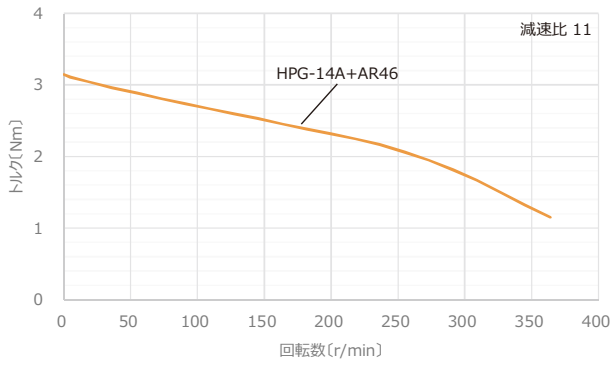

※<sup>TM</sup>出力トルク、速度範囲は、回転速度-トルク特性をご覧ください。

●品名中の■には、A (片軸シャフト)、B (両軸シャフト)、またはM (電磁ブレーキ付) が入ります。

●品名中の□には、電源入力を表す記号が入ります。

位置決め機能内蔵タイプ : A (単相100-120V) またはC (単相200-240V)

ℓ<sup>TM</sup> 昇列入力タイプ : A (単相100-115V)、C (単相200-230V)、またはS (三相200-230V)

●品名中の◇には、接続ケーブル長さを表す、1 (1m)、2 (2m)、3 (3m) が入ります。

●品名中の◆には、<sup>TM</sup>出力軸形状を表す記号が入ります。

HPG-11B : F0 (ワッフル出力)、J20 (スレト軸、キなし)、J60 (スレト軸、キ付、ヒタケツク付)

HPG-14A, HPG-20A, 32A : F0 (ワッフル出力)、J2 (スレト軸、キなし)、J6 (スレト軸、キ付、ヒタケツク付)