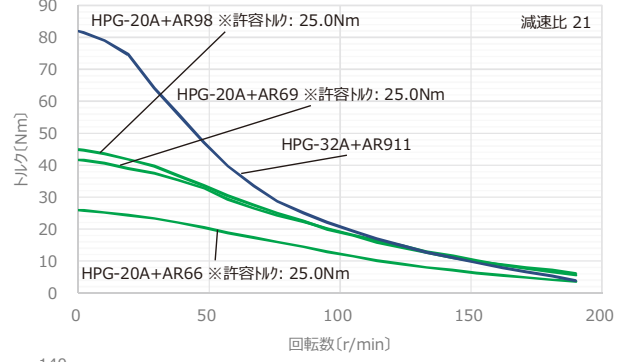

●品名中の◇には、接続ケーブル長さを表す、1 (1m)、2 (2m)、3 (3m) が入ります。

●品名中の◆には、<sup>TM</sup>出力軸形状を表す記号が入ります。

HPG-11B : F0 (ワッフル出力)、J20 (スレト軸、キなし)、J60 (スレト軸、キ付、ヒタケツク付)

HPG-14A, HPG-20A, 32A : F0 (ワッフル出力)、J2 (スレト軸、キなし)、J6 (スレト軸、キ付、ヒタケツク付)