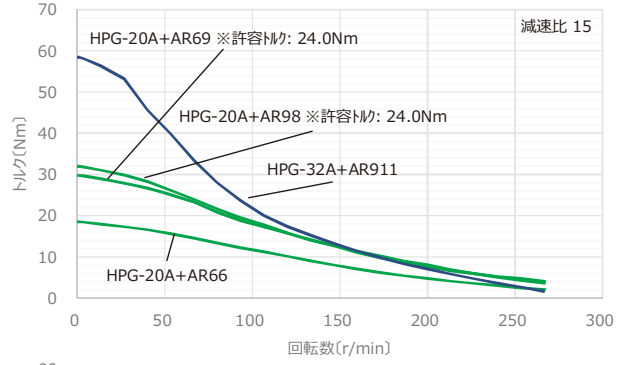

●品名中の◇には、接続ケーブル長さを表す、1 (1m)、2 (2m)、3 (3m) が入ります。

●品名中の◆には、<sup>TM</sup>出力軸形状を表す記号が入ります。

HPG-11B : F0 (ワッフル出力)、J20 (スレト軸、キなし)、J60 (スレト軸、キ付、ヒタケツク付)

HPG-14A, HPG-20A, 32A : F0 (ワッフル出力)、J2 (スレト軸、キなし)、J6 (スレト軸、キ付、ヒタケツク付)