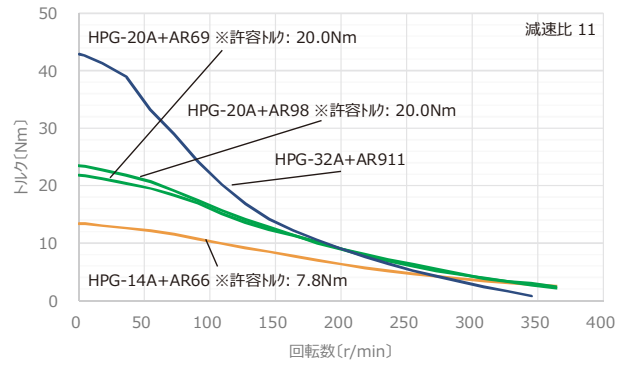

●品名中の◇には、接続ケーブル長さを表す、1 (1m)、2 (2m)、3 (3m) が入ります。

●品名中の◆には、<sup>TM</sup>出力軸形状を表す記号が入ります。

HPG-11B : F0 (ワッフル出力)、J20 (スレト軸、キなし)、J60 (スレト軸、キ付、ヒタケツク付)

HPG-14A, HPG-20A, 32A : F0 (ワッフル出力)、J2 (スレト軸、キなし)、J6 (スレト軸、キ付、ヒタケツク付)