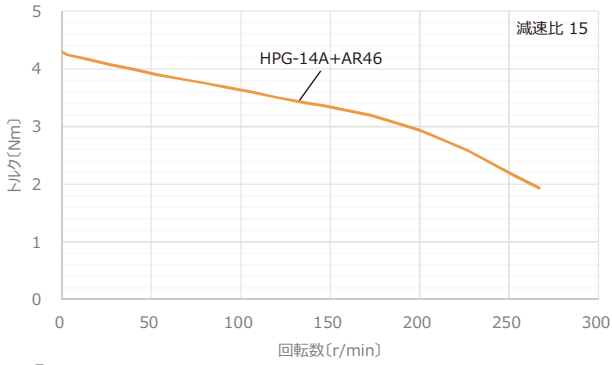

※<sup>TM</sup>出力トルク、速度範囲は、回転速度-トルク特性をご覧ください。

●品名中の■には、A (片軸シャフト)、B (両軸シャフト)、またはM (電磁ブレーキ付) が入ります。

●品名中の□には、電源入力を表す記号が入ります。

位置決め機能内蔵タイプ : A (単相100-120V) またはC (単相200-240V)

ℓ<sup>TM</sup> 昇列入力タイプ : A (単相100-115V)、C (単相200-230V)、またはS (三相200-230V)

●品名中の◇には、接続ケーブル長さを表す、1 (1m)、2 (2m)、3 (3m) が入ります。

●品名中の◆には、<sup>TM</sup>出力軸形状を表す記号が入ります。

HPG-11B : F0 (ワッフル出力)、J20 (スレト軸、キなし)、J60 (スレト軸、キ付、ヒタケツク付)

HPG-14A, HPG-20A, 32A : F0 (ワッフル出力)、J2 (スレト軸、キなし)、J6 (スレト軸、キ付、ヒタケツク付)