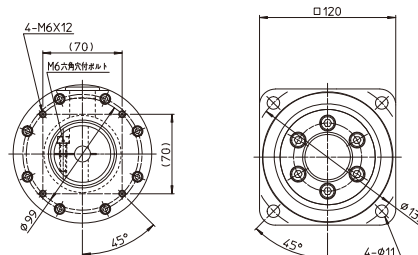

# 【外形図】

軸出力 (キータップ付き)

(キーなしタップなし)

加-ス <sup>TM</sup> ドループ <sup>SM</sup> ステッピングモーターユニット	位置決め機能内蔵	AR46 ■□D-◇						
ARシリーズ品名	ℓ <sup>TM</sup> 昇列入力	AR46 ■□-◇						
ℓ <sup>TM</sup> モーター <sup>SM</sup> 昇列減速機								
HPGシリーズ品名		HPG-11B-05-◆CCC	HPG-11B-09-◆CCC	HPG-14A-11-◆A9E-SF	HPG-14A-15-◆A9E-SF	HPG-14A-21-◆A9E-SF	HPG-14A-33-◆A9F-SF	HPG-14A-45-◆A9F-SF
励磁最大静止トルク	N・m	1.5	2.5	3.3	4.5	6.3	9.9	10
減速比		5	9	11	15	21	33	45
許容トルク (定格出力トルク) *	N・m	※	2.5	※	※	※	※	10.0
瞬時最大トルク (起動停止時 <sup>TM</sup> トルク) *	N・m	※	※	※	※	※	※	※
停止時保持トルク	N・m	0.75	1.35	1.65	2.2	3.1	4.9	6.7
速度範囲 <sup>SM</sup>	r/min	0 - 800	0 - 444	0 - 363	0 - 266	0 - 190	0 - 121	0 - 88
ℓ <sup>TM</sup> タケツク	arcmin	3						