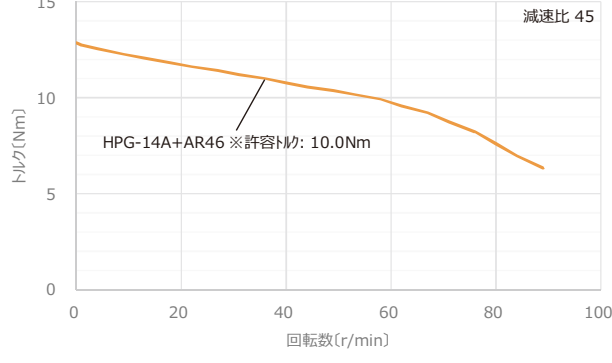

●品名中の◇には、接続ケーブル長さを表す、1 (1m)、2 (2m)、3 (3m) が入ります。

●品名中の◆には、<sup>TM</sup>出力軸形状を表す記号が入ります。

HPG-11B : F0 (ワッフル出力)、J20 (スレト軸、キなし)、J60 (スレト軸、キ付、ヒタケツク付)

HPG-14A, HPG-20A, 32A : F0 (ワッフル出力)、J2 (スレト軸、キなし)、J6 (スレト軸、キ付、ヒタケツク付)