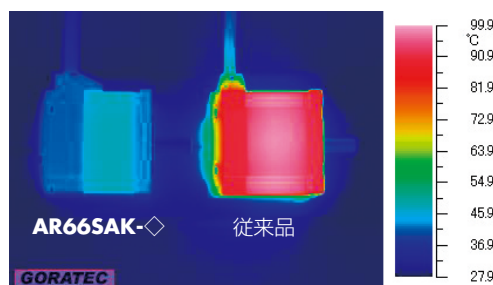

通常は (位置偏差が±1.8° 未満)

ステッピングモーターと同様に、オープンモードで制御を行ないます。

過負荷時は (位置偏差が±1.8° 以上)

クローズドモードに切り替わり、運転を継続します。

高効率によるモーター発熱低減で連続運転が可能

- ●発熱低減
  高効率によるモーターの大幅な発熱低減を実現しました
- ●サーモグラフィーによる温度分布