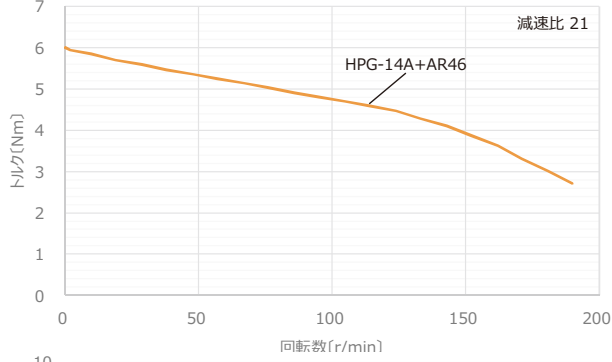

※<sup>TM</sup>出力トルク、速度範囲は、回転速度-トルク特性をご覧ください。

●品名中の■には、A (片軸シャフト)、B (両軸シャフト)、またはM (電磁ブレーキ付) が入ります。

●品名中の□には、電源入力を表す記号が入ります。

位置決め機能内蔵タイプ : A (単相100-120V) またはC (単相200-240V)

ℓ<sup>TM</sup> 昇列入力タイプ : A (単相100-115V)、C (単相200-230V)、またはS (三相200-230V)

●品名中の◇には、接続ケーブル長さを表す、1 (1m)、2 (2m)、3 (3m) が入ります。

●品名中の◆には、<sup>TM</sup>出力軸形状を表す記号が入ります。

HPG-11B : F0 (ワッフル出力)、J20 (スレト軸、キなし)、J60 (スレト軸、キ付、ヒタケツク付)

HPG-14A, HPG-20A, 32A : F0 (ワッフル出力)、J2 (スレト軸、キなし)、J6 (スレト軸、キ付、ヒタケツク付)