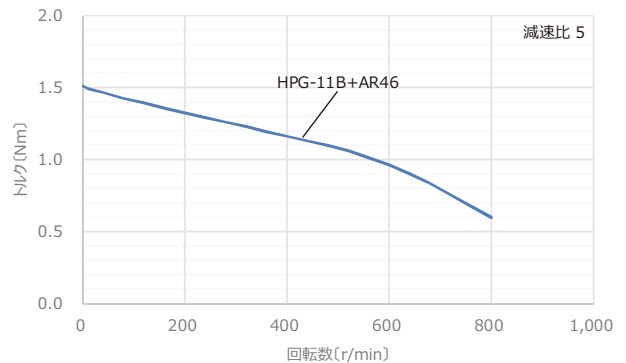

●品名中の◇には、接続ケーブル長さを表す、1 (1m)、2 (2m)、3 (3m) が入ります。

●品名中の◆には、<sup>TM</sup>出力軸形状を表す記号が入ります。

HPG-11B : F0 (ワッフル出力)、J20 (スレト軸、キなし)、J60 (スレト軸、キ付、ヒタケツク付)

HPG-14A, HPG-20A, 32A : F0 (ワッフル出力)、J2 (スレト軸、キなし)、J6 (スレト軸、キ付、ヒタケツク付)