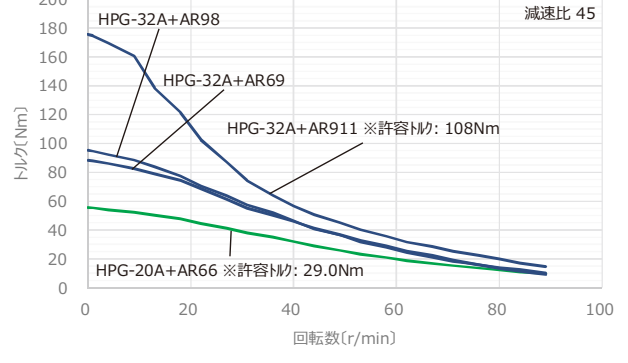

※<sup>TM</sup>出力トルク、速度範囲は、回転速度-トルク特性をご覧ください。

●品名中の■には、A (片軸シャフト)、B (両軸シャフト)、またはM (電磁ブレーキ付) が入ります。

●品名中の□には、電源入力を表す記号が入ります。

位置決め機能内蔵タイプ : A (単相100-120V) またはC (単相200-240V)

ℓ<sup>TM</sup> 昇列入力タイプ : A (単相100-115V)、C (単相200-230V)、またはS (三相200-230V)

●品名中の◇には、接続ケーブル長さを表す、1 (1m)、2 (2m)、3 (3m) が入ります。

●品名中の◆には、<sup>TM</sup>出力軸形状を表す記号が入ります。

HPG-11B : F0 (ワッフル出力)、J20 (スレト軸、キなし)、J60 (スレト軸、キ付、ヒタケツク付)

HPG-14A, HPG-20A, 32A : F0 (ワッフル出力)、J2 (スレト軸、キなし)、J6 (スレト軸、キ付、ヒタケツク付)