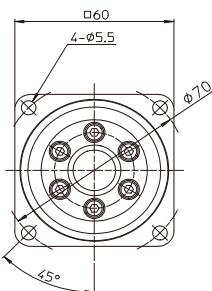

(キーなしタップなし)