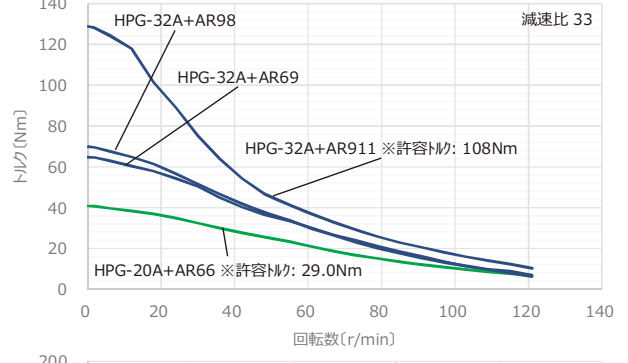

※<sup>TM</sup>出力トルク、速度範囲は、回転速度-トルク特性をご覧ください。

●品名中の■には、A (片軸シャフト)、B (両軸シャフト)、またはM (電磁ブレーキ付) が入ります。

●品名中の□には、電源入力を表す記号が入ります。

位置決め機能内蔵タイプ : A (単相100-120V) またはC (単相200-240V)

ℓ<sup>TM</sup> 昇列入力タイプ : A (単相100-115V)、C (単相200-230V)、またはS (三相200-230V)

●品名中の◇には、接続ケーブル長さを表す、1 (1m)、2 (2m)、3 (3m) が入ります。

●品名中の◆には、<sup>TM</sup>出力軸形状を表す記号が入ります。

HPG-11B : F0 (ワッフル出力)、J20 (スレト軸、キなし)、J60 (スレト軸、キ付、ヒタケツク付)

HPG-14A, HPG-20A, 32A : F0 (ワッフル出力)、J2 (スレト軸、キなし)、J6 (スレト軸、キ付、ヒタケツク付)