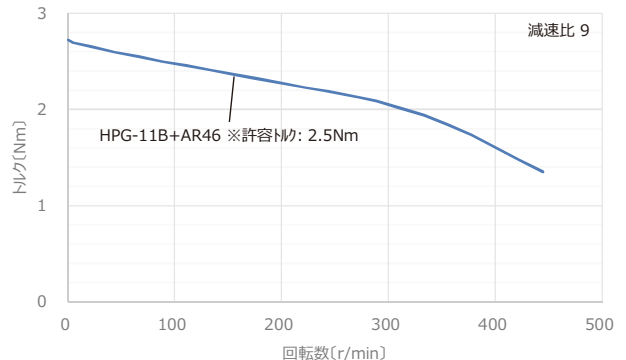

●品名中の◇には、接続ケーブル長さを表す、1 (1m)、2 (2m)、3 (3m) が入ります。

●品名中の◆には、<sup>TM</sup>出力軸形状を表す記号が入ります。

HPG-11B : F0 (ワッフル出力)、J20 (スレト軸、キなし)、J60 (スレト軸、キ付、ヒタケツク付)

HPG-14A, HPG-20A, 32A : F0 (ワッフル出力)、J2 (スレト軸、キなし)、J6 (スレト軸、キ付、ヒタケツク付)