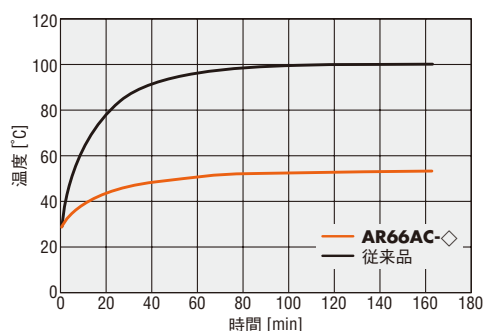

- ●同一条件運転時のモーター外被温度