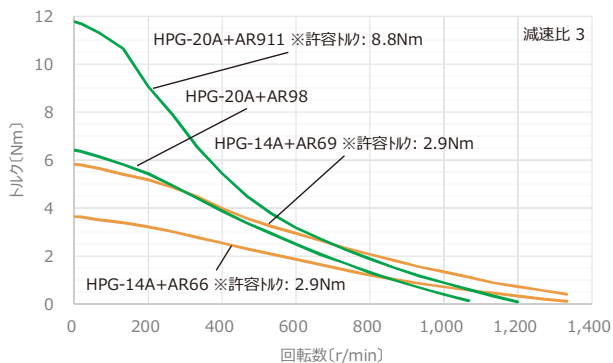

※<sup>TM</sup>出力トルク、速度範囲は、回転速度-トルク特性をご覧ください。

●品名中の■には、A (片軸シャフト)、B (両軸シャフト)、またはM (電磁ブレーキ付) が入ります。

●品名中の□には、電源入力を表す記号が入ります。

位置決め機能内蔵タイプ : A (単相100-120V) またはC (単相200-240V)

ℓ<sup>TM</sup> 昇列入力タイプ : A (単相100-115V)、C (単相200-230V)、またはS (三相200-230V)

●品名中の◇には、接続ケーブル長さを表す、1 (1m)、2 (2m)、3 (3m) が入ります。

●品名中の◆には、<sup>TM</sup>出力軸形状を表す記号が入ります。

HPG-11B : F0 (ワッフル出力)、J20 (スレト軸、キなし)、J60 (スレト軸、キ付、ヒタケツク付)

HPG-14A, HPG-20A, 32A : F0 (ワッフル出力)、J2 (スレト軸、キなし)、J6 (スレト軸、キ付、ヒタケツク付)