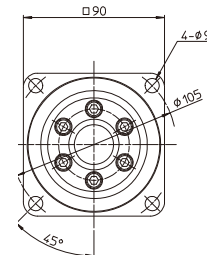

(キーなしタップなし)

・HPG-32A-□-◆NIYF フランジ出力

軸出力 (キータップ付き)

(キーなしタップなし)

・HPG-20A-□-◆HMJ,HMK フランジ出力

軸出力 (キータップ付き)

(キーなしタップなし)

・HPG-32A-□-◆NVA,NVB,NVXY フランジ出力

軸出力 (キータップ付き)

(キーなしタップなし)

加-ス <sup>TM</sup> ドループ <sup>SM</sup> ステッピングモーターユニット	位置決め機能内蔵	AR46 ■□D-◇						
ARシリーズ品名	ℓ <sup>TM</sup> 昇列入力	AR46 ■□-◇						
ℓ <sup>TM</sup> モーター <sup>SM</sup> 昇列減速機								
HPGシリーズ品名		HPG-11B-05-◆CCC	HPG-11B-09-◆CCC	HPG-14A-11-◆A9E-SF	HPG-14A-15-◆A9E-SF	HPG-14A-21-◆A9E-SF	HPG-14A-33-◆A9F-SF	HPG-14A-45-◆A9F-SF
励磁最大静止トルク	N・m	1.5	2.5	3.3	4.5	6.3	9.9	10
減速比		5	9	11	15	21	33	45
許容トルク (定格出力トルク) *	N・m	※	2.5	※	※	※	※	10.0
瞬時最大トルク (起動停止時 <sup>TM</sup> トルク) *	N・m	※	※	※	※	※	※	※
停止時保持トルク	N・m	0.75	1.35	1.65	2.2	3.1	4.9	6.7
速度範囲 <sup>SM</sup>	r/min	0 - 800	0 - 444	0 - 363	0 - 266	0 - 190	0 - 121	0 - 88
ℓ <sup>TM</sup> タケツク	arcmin	3						