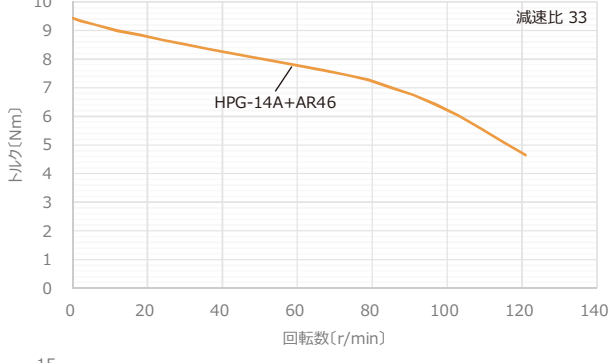

※<sup>TM</sup>出力トルク、速度範囲は、回転速度-トルク特性をご覧ください。

●品名中の■には、A (片軸シャフト)、B (両軸シャフト)、またはM (電磁ブレーキ付) が入ります。

●品名中の□には、電源入力を表す記号が入ります。

位置決め機能内蔵タイプ : A (単相100-120V) またはC (単相200-240V)

ℓ<sup>TM</sup> 昇列入力タイプ : A (単相100-115V)、C (単相200-230V)、またはS (三相200-230V)

●品名中の◇には、接続ケーブル長さを表す、1 (1m)、2 (2m)、3 (3m) が入ります。

●品名中の◆には、<sup>TM</sup>出力軸形状を表す記号が入ります。

HPG-11B : F0 (ワッフル出力)、J20 (スレト軸、キなし)、J60 (スレト軸、キ付、ヒタケツク付)

HPG-14A, HPG-20A, 32A : F0 (ワッフル出力)、J2 (スレト軸、キなし)、J6 (スレト軸、キ付、ヒタケツク付)