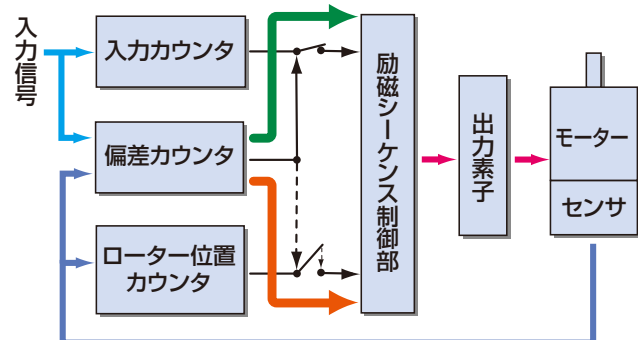

### 【ARシリーズ 特徴】

当社独自のクローズドループ制御による高信頼性

通常時は、指令に同期してオープンループ制御で運転します。過負荷時には即座にクローズドループによる制御に切り替わり、位置の補正を行ないます。

通常は (位置偏差が±1.8° 未満)

ステッピングモーターと同様に、オープンモードで制御を行ないます。

過負荷時は (位置偏差が±1.8° 以上)

クローズドモードに切り替わり、運転を継続します。